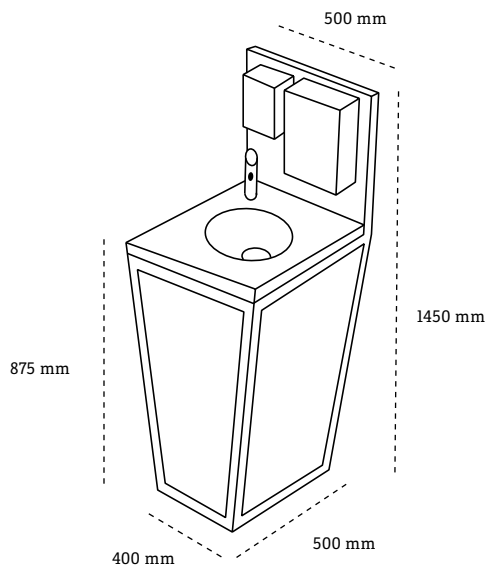

HYGIENESTATION **STATIONÄR MINI**

Unsere kleine, feststehende, kontaktlos bedienbare Hygiene-Station mit Platz für Seife und Papier. Die perfekte Wahl, wenn Sie eine kleine und einfache Hygiene-Station benötigen und einen Zugang zu einem Wasseranschluss und einem Abfluss stellen können.

MONTAGE

Schnell Einsatzbereit nach nur wenigen Handgriffen
Schläuche für Wasser und Abfluss anschließen
Spender für Seife, Handdesinfektionsmittel mit Alkohol und Papier montieren
weitere Informationen: www.mobilewaschstation.de

Vertrieb durch: GGG GmbH

Grabenstraße 26 · 59759 Arnsberg · info@steelofdenmark.de · +49 (0) 29 32 / 936 81 · www.mobilewaschstation.de