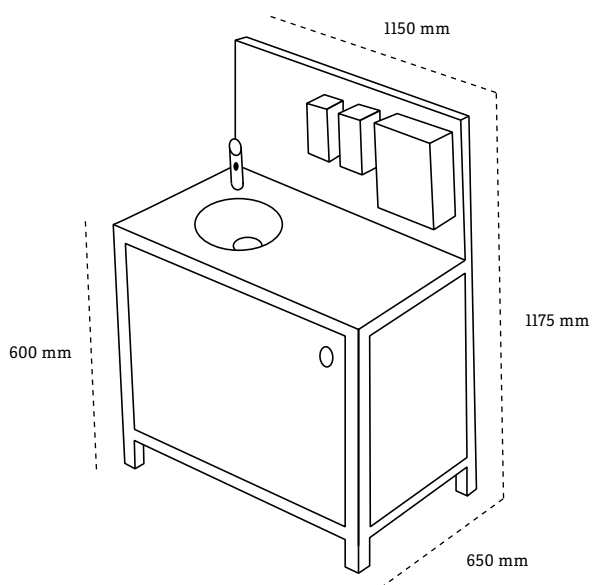

HYGIENESTATION **STATIONÄR KIDS**

Unsere Hygienestation „Stationär“ für Kinder hat eine Tischhöhe von 60cm. Die ideale Lösung, wenn Sie Zugang zu einem Wasseranschluss und einem Abfluss haben und eine komplette Handhygienelösung anbieten möchten!

MONTAGE

Schnell Einsatzbereit nach nur wenigen Handgriffen
Schläuche für Wasser und Abfluss anschließen
Spender für Seife, Handdesinfektionsmittel mit Alkohol und Papier montieren
weitere Informationen: www.mobilewaschstation.de

Vertrieb durch: GGG GmbH

Grabenstraße 26 · 59759 Arnsberg · info@steelofdenmark.de · +49 (0) 29 32 / 936 81 · www.mobilewaschstation.de