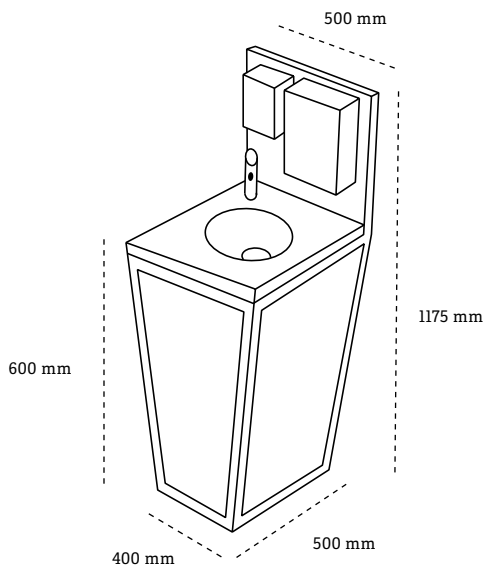

HYGIENESTATION **STATIONÄR MINI KIDS**

Unsere Hygienestation „Stationär Mini“ für Kinder hat eine Tischhöhe von 60cm. Die perfekte Wahl, wenn Sie eine kleine und einfache Hygiene-Station benötigen und einen Zugang zu einem Wasseranschluss und einem Abfluss stellen können.

MONTAGE

Schnell Einsatzbereit nach nur wenigen Handgriffen
Schläuche für Wasser und Abfluss anschließen
Spender für Seife, Handdesinfektionsmittel
mit Alkohol und Papier montieren
weitere Informationen: www.mobilewaschstation.de

Vertrieb durch: GGG GmbH

Grabenstraße 26 · 59759 Arnsberg · info@steelofdenmark.de · +49 (0) 29 32 / 936 81 · www.mobilewaschstation.de