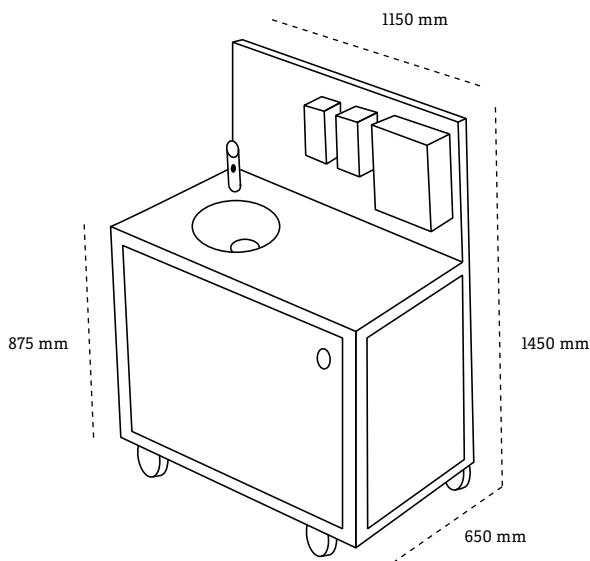

HYGIENESTATION MOBIL

Eine mobile, kontaktlos bedienbare Hygiene-Station mit Platz für Seife, Handdesinfektionsmittel und Papier.

Eine Verwendung ohne Wasseranschluss ist problemlos möglich – somit können Sie dieses Modell auch an Orten aufstellen, an welcher kein Wasseranschluss verfügbar ist!

MONTAGE

Schnell Einsatzbereit nach nur wenigen Handgriffen
Den mitgelieferten Behälter mit Wasser zu befüllen
Stromversorgung anschließen
Spender für Seife, Handdesinfektionsmittel mit Alkohol und Papier montieren
weitere Informationen: www.mobilewaschstation.de

Vertrieb durch: GGG GmbH

Grabenstraße 26 · 59759 Arnsberg · info@steelofdenmark.de · +49 (0) 29 32 / 936 81 · www.mobilewaschstation.de