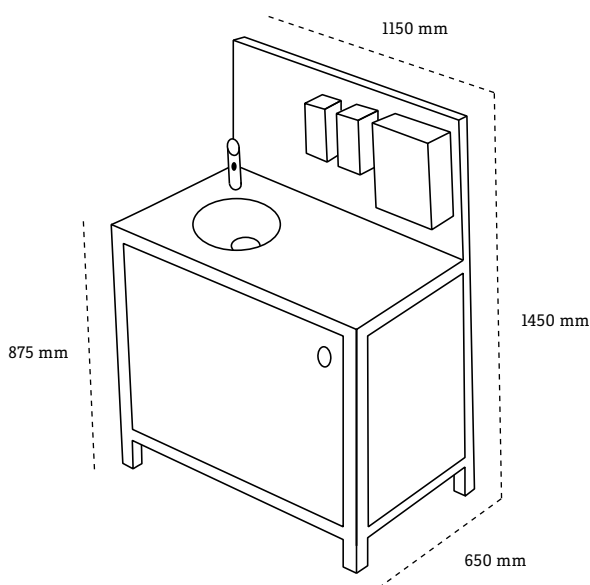

HYGIENESTATION STATIONÄR

HYGIENESTATION **STATIONÄR**

Eine kontaktlos bedienbare Hygiene-Station mit Platz für Seife, Handdesinfektionsmittel und Papier.

Die ideale Lösung, wenn Sie Zugang zu einem Wasseranschluss und einem Abfluss haben und eine komplette Handhygienelösung anbieten möchten!