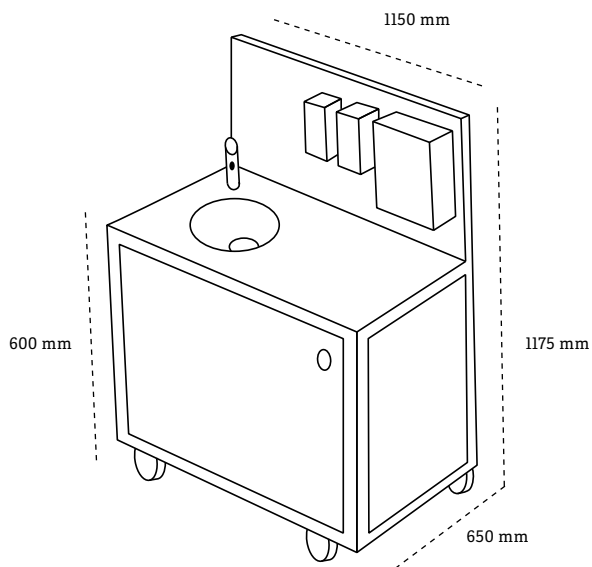

HYGIENESTATION **MOBIL KIDS**

Eine mobile, kontaktlos bedienbare Hygiene-Station mit Platz für Seife, Handdesinfektionsmittel und Papier. Die Station hat eine Höhe von 60cm und ist extra für Kinder gemacht. Eine Verwendung ohne Wasseranschluss ist problemlos möglich – somit können Sie dieses Modell auch an Orten aufstellen, an welcher kein Wasseranschluss verfügbar ist!

MONTAGE

Schnell Einsatzbereit nach nur wenigen Handgriffen
Den mitgelieferten Behälter mit Wasser zu befüllen
Stromversorgung anschließen
Spender für Seife, Handdesinfektionsmittel
mit Alkohol und Papier montieren
weitere Informationen: www.mobilewaschstation.de

Vertrieb durch: GGG GmbH

Grabenstraße 26 · 59759 Arnsberg · info@steelofdenmark.de · +49 (0) 29 32 / 936 81 · www.mobilewaschstation.de